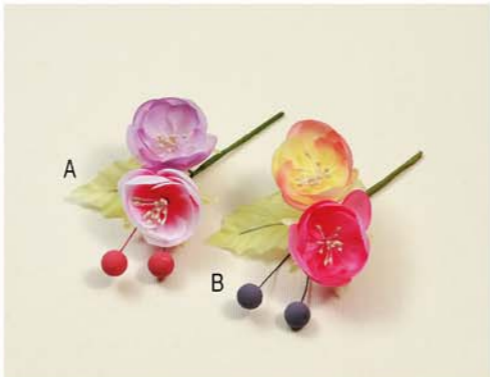

F-837 プリムプラム 2色アソート
サイズ(mm) 入数
130H(花径:40φ, 実径:10φ) 120(各60)
素材/紙, 布, 発泡, ワイヤー
バラ40(各20)単位

P.69併載,
ラッピング例
掲載