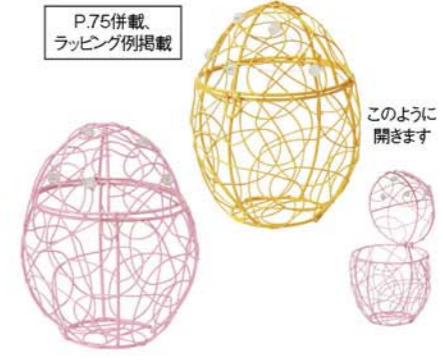

このように開きます

E-5149 メモリアエッグ 2色アソート

サイズ(mm)	PP径	入数
100φ×90H(50H)	P-3	36(各18)

素材/プラ、ワイヤー **バラ12(各6)単位** 箱菓子 **4-6**