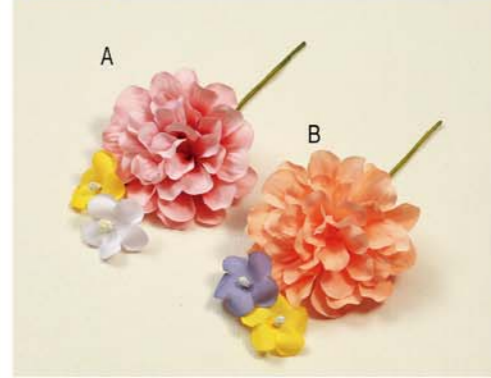

F-836 ハトリダリア 2色アソート
サイズ(mm) 入数
165H(花径:大85φ, 小30φ) 120(各60)
素材/紙, 布, 発泡, ワイヤー
バラ40(各20)単位

ラッピング例
P.84掲載