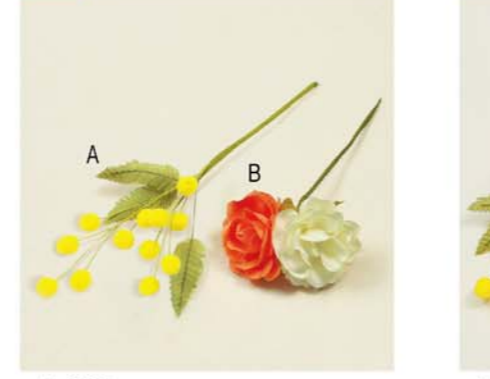

F-832 ラベユミモザ 2種アソート
サイズ(mm) 入数
A:165H(花径:大65φ, 中35φ, 小10φ) 96(各48)
B:185H(花径:大70φ, 中35φ, 小15φ)
素材/紙, 布, 発泡, ワイヤー
バラ24(各12)単位

F-839 フレフルール 2種アソート
サイズ(mm) 入数
A:200H(花径:10φ) 120(各60)
B:145H(花径:45φ)
素材/紙, 布, 発泡, プラ, ワイヤー
バラ40(各20)単位