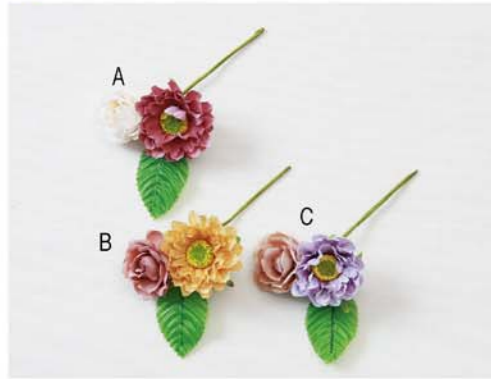

P.23, 42掲載
*E.5380 クールシャルダン 2色アソート

Flower

F-848 シックフローラ 3色アソート
サイズ(mm) 入数
130H(花径:大40φ, 小35φ) 120(各40)
素材/紙, 布, 発泡, ワイヤー
特典適用外
バラ30(各10)単位

ラッピング例
P.13, 34,
40, 51掲載