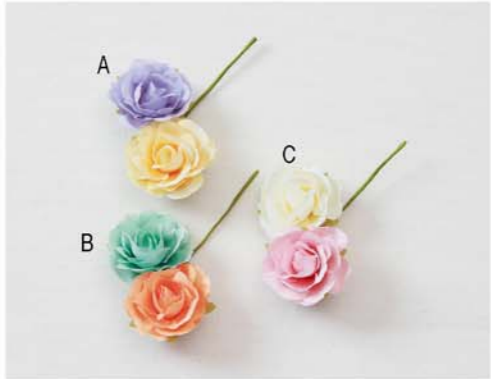

# Flower

**F-848 シックフローラ 3色アソート**  
サイズ(mm) 入数  
130H(花径:大40φ, 小35φ) 120(各40)  
素材/紙, 布, 発泡, ワイヤー  
特典適用外  
バラ30(各10)単位

ラッピング例  
P.13, 34,  
40, 51掲載

**F-847 メリリーローズ 3色アソート**  
サイズ(mm) 入数  
130H(花径:50φ) 120(各40)  
素材/紙, 布, 発泡, ワイヤー  
特典適用外  
バラ30(各10)単位