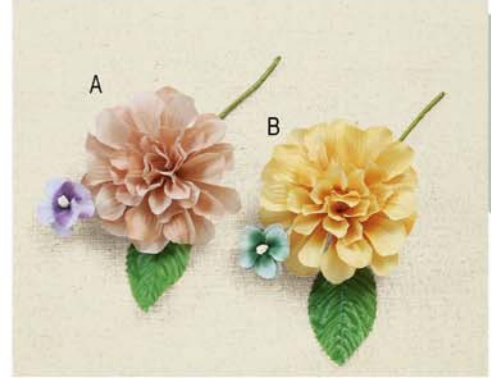

AT-01131 フェードダリア 2色アソート
サイズ(mm) 入数
150H(花径:大80φ, 小30φ) 120(各60)
素材/紙, 布, 発泡, ワイヤー
バラ40(各20)単位

ラッピング例
P.46掲載