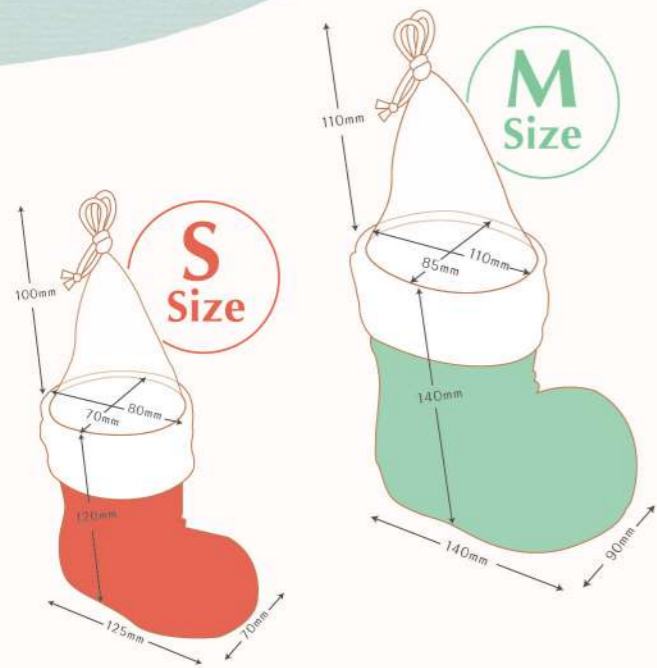

Boots

ブーツ

ラッピングなしでも存在感のある
ギフトに仕上がります。

キラキラのスパンコールが
目に留まります。

S

CX-01981 グリッターブーツ

サイズ(mm) PP袋 入数
80×70×120H(100H) P-3 48
(全長125×70×220H)

ラッピング例
P.43掲載

素材/布、プラ **バラ12単位** 袋入り 2~4

雪柄と鈴がポイントの
定番デザイン。

M

CX-01986 エクラブーツ

サイズ(mm) PP袋 入数
110×85×140H(110H) P-3 36
(全長140×90×250H)

素材/布、プラ、ブリキ **バラ6単位** 袋入り 5~7

ベルトと白い帯はサンタの
服をイメージしています。

M

CX-01984 サンタブーツ

サイズ(mm) PP袋 入数
110×85×140H(110H) P-3 36
(全長140×90×250H)

素材/布、プラ **バラ6単位** 袋入り 5~7

もこもこ尽くしの
可愛いデザインです。

S

CX-01982 ミルクティーブーツ

サイズ(mm) PP袋 入数
80×70×120H(100H) P-3 48
(全長125×70×220H)

素材/布、プラ **バラ12単位** 袋入り 2~4

雪柄ニットと白いボアで
季節感満載!

S

CX-01980 フロコンブーツ

サイズ(mm) PP袋 入数
80×70×120H(100H) P-3 48
(全長125×70×220H)

素材/布、プラ **バラ12単位** 袋入り 2~4

落ち着いた色合いで
大人の方におすすめ。

M

CX-01983 ボンボンブーツ

サイズ(mm) PP袋 入数
110×85×140H(110H) P-3 36
(全長140×90×250H)

ラッピング例
P.57掲載

素材/布、プラ **バラ6単位** 袋入り 5~7

シンプルな赤ニットで
可愛いギフトに。

M

CX-01985 ルージュブーツ

サイズ(mm) PP袋 入数
110×85×140H(110H) P-3 36
(全長140×90×250H)

素材/布、プラ **バラ6単位** 袋入り 5~7