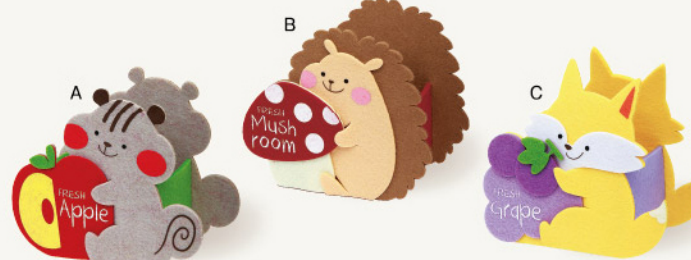

AT-01404 ハーベストタイム 2種アソート
サイズ(mm) PP袋 入数
150×250H P-3 60(各30)
素材/布、フェルト バラ20(各10)単位 数量子 5-7