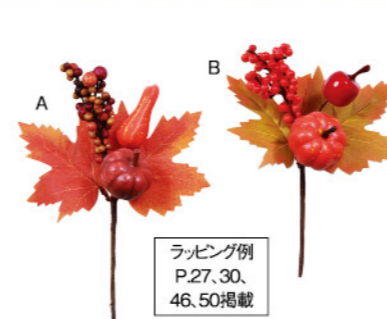

F-809 ベフモヌツケ 2種アソート

サイズ(mm)	入数
60H	100(各50)

素材/布(ボールチェーン付) バラ20(各10)単位
特典適用外

ラッピング例
P.22、25掲載

AT-01333 ハーベスクリップ 3種アソート

サイズ(mm)	入数
45H	144(各48)

素材/フェルト(木製クリップ付) バラ36(各12)単位

ラッピング例
P.27、30、
46、50掲載